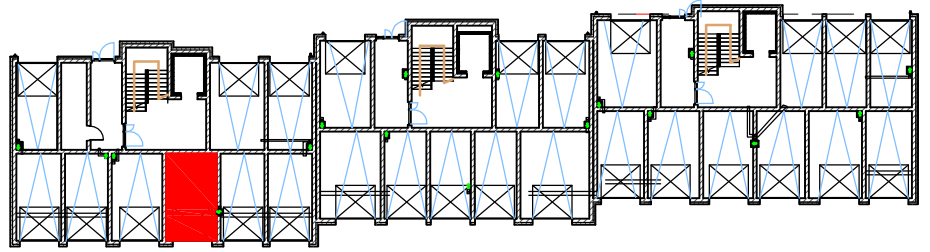

GARAŻ NR 0/6- PARTER

Lokalizacja garażu w bloku skala 1:500

Rzut garażu skala 1:50

PLAN OSIEDLA

GARAŻ NR 0/6		
Lp.	NAZWA	m2
0/6	GARAŻ	19,17 m2
RAZEM		19,17 m2