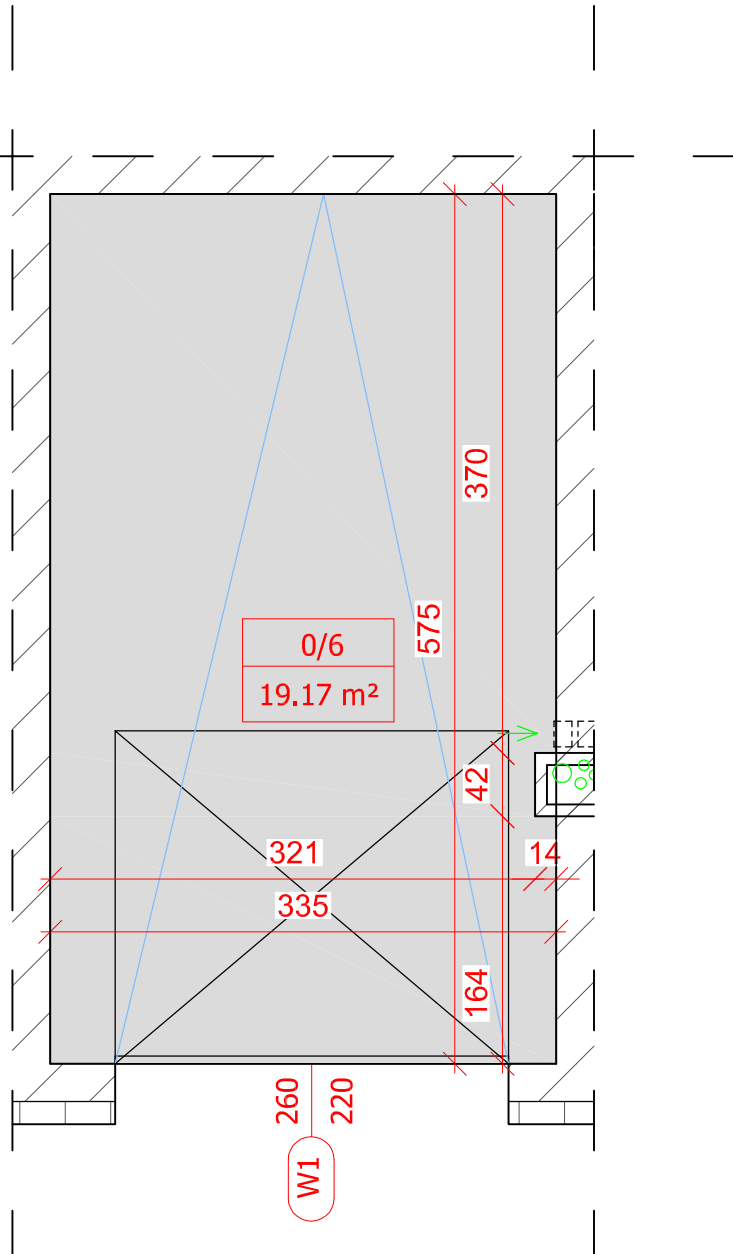

GARAŻ NR 0/6- PARTER

Lokalizacja garażu w bloku skala 1:500

Rzut garażu skala 1:50

PLAN OSIEDLA

GARAŻ NR 0/6		
Lp.	NAZWA	m2
0/6	GARAŻ	19,17 m2
RAZEM		19,17 m2